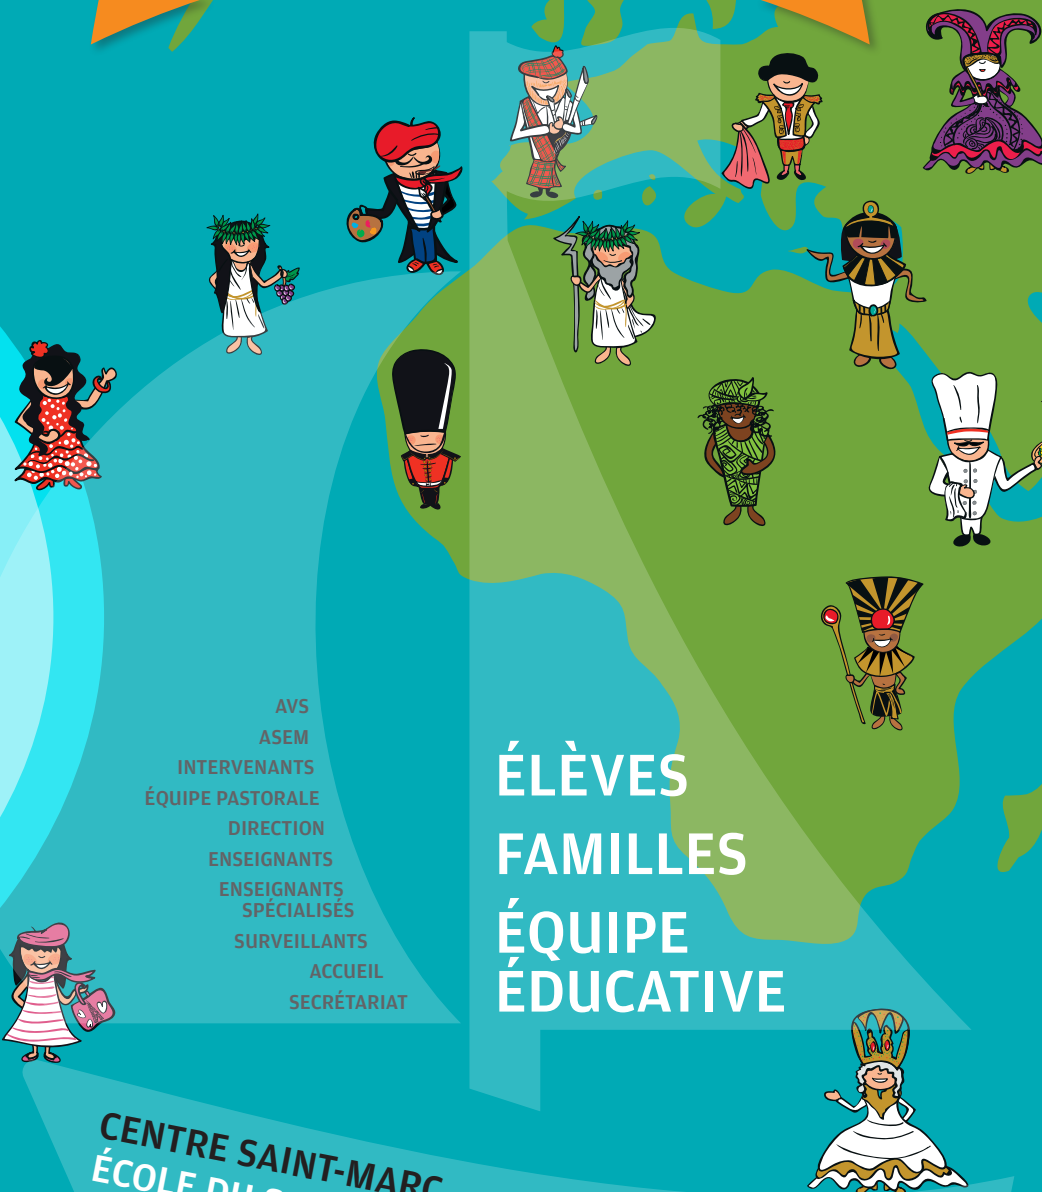

L'ÉCOLE DU SACRÉ-COEUR

est composée de 19 sections réparties en 3 cycles, un poste d'enseignant spécialisé E et 2 postes pour "les enfants du Voyage"

Cycle I ▶

Apprentissages
"premiers" (PS-MS-GS)
6 classes

Cycle II ▶

Apprentissages
"fondamentaux"
(CP à CE2) 6 classes

Cycle III ▶

"Approfondissements"
(CM1 à CM2) 4 classes
et 6ème

L'École du Sacré-Coeur
fait partie du Centre
Saint-Marc, lui-même
organisé en 6 établissements :
2 écoles, 2 collèges
et 2 lycées.

TOUS LES ÉTABLISSEMENTS DU CENTRE
SAINT-MARC SONT LIÉS
PAR UN PROJET ÉDUCATIF COMMUN

une école
ouverte pour
éduquer
tout l'Homme
qui invite à rencontrer
Jésus-Christ

En accord avec ce projet éducatif, pour mieux
apprendre et mieux vivre ensemble,
l'École du Sacré Coeur décide d'ouvrir les portes

Travaillons tous *Ouvrons-nous*
ensemble à la culture !

Les 3 prochaines années seront consacrées à :

- 2015-2016 L'école autour du monde
- 2016-2017 L'Europe à l'école
- 2017-2018 À la découverte de Lyon

Projet d'école

AVS
ASEM
INTERVENANTS
ÉQUIPE PASTORALE
DIRECTION
ENSEIGNANTS
ENSEIGNANTS
SPÉCIALISÉS
SURVEILLANTS
ACCUEIL
SECRÉTARIAT

ÉLÈVES
FAMILLES
ÉQUIPE
ÉDUCATIVE

CENTRE SAINT-MARC
ÉCOLE DU SACRÉ COEUR